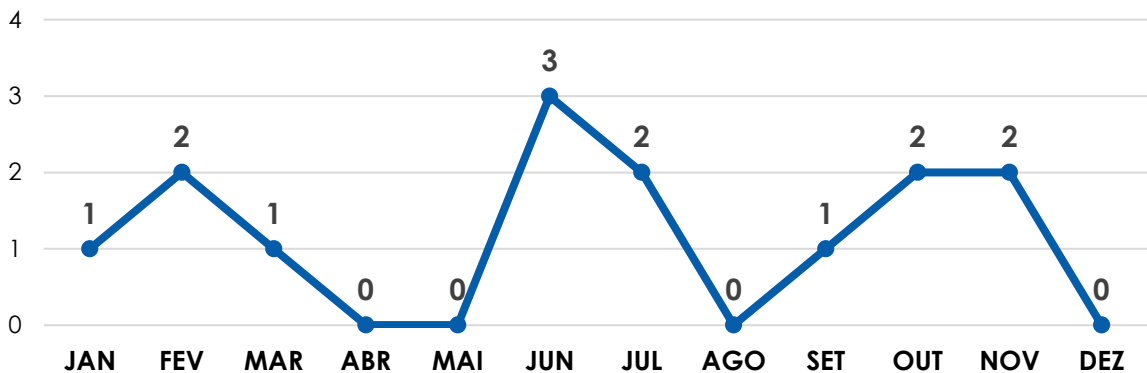

DEMONSTRATIVO CONSOLIDADO DE RESULTADOS DA OUVIDORIA

SESI

Exercício 2022

Em 2022, a Ouvidoria do SESI/AC atendeu a **14 ocorrências**, conforme dados abaixo.

EVOLUÇÃO DOS ATENDIMENTOS

ATENDIMENTO DENTRO E FORA DO PRAZO

100%

● No prazo ● Fora do prazo

ATENDIMENTO POR CANAL

ATENDIMENTO POR MANIFESTAÇÃO