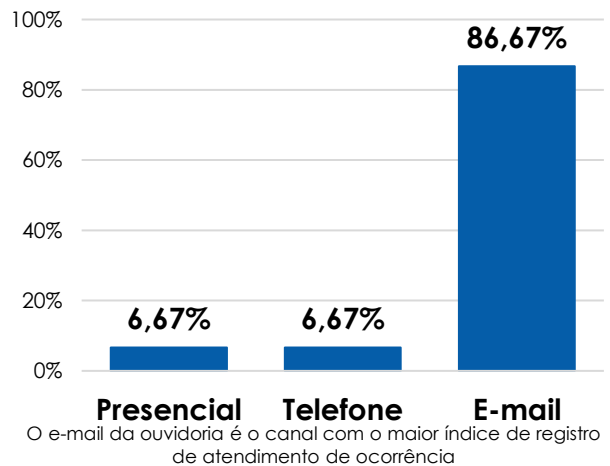

DEMONSTRATIVO CONSOLIDADO DE RESULTADOS DA OUVIDORIA

SESI

Exercício 2022

Em 2022, a Ouvidoria do SESI/AC atendeu a **14 ocorrências**, conforme dados abaixo.

EVOLUÇÃO DOS ATENDIMENTOS

ATENDIMENTO DENTRO E FORA DO PRAZO

100%

● No prazo ● Fora do prazo

ATENDIMENTO POR CANAL

ATENDIMENTO POR MANIFESTAÇÃO